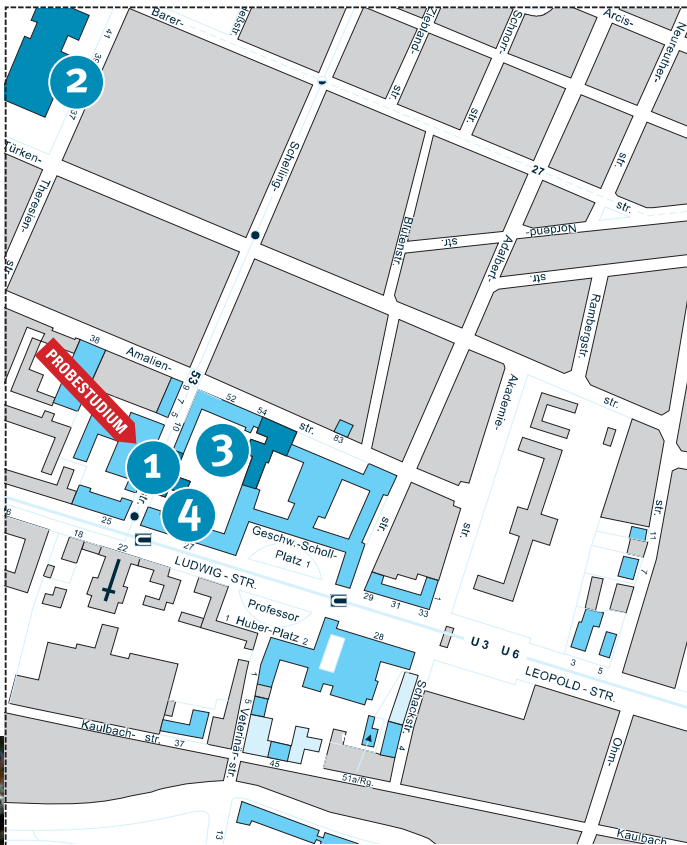

Physik ist eine lebendige Wissenschaft, die ihre Erkenntnisse zum großen Teil aus Experimenten gewinnt. Ganz wichtig für die wissenschaftliche Ausbildung ist daher learning by doing. Im Praktikum lernen Sie deshalb interessante Versuche im Labor und in der Arbeit mit dem Computer kennen. Das Probestudium ist so konzipiert, dass es inhaltlich die Kollegstufe ergänzt und vertieft. Ganz nebenbei lernen Sie auch nette Leute und einen der schönsten Studienorte Deutschlands im Herzen von München kennen.

DER ERSTE SCHEIN!

Die erfolgreiche Teilnahme am Physik-Probestudium wird als studienrelevante Leistung anerkannt. So können Sie bereits Ihren ersten Schein für das Physikstudium erwerben. Sollten Sie sich für das Physikstudium entscheiden, so machen wir Ihnen den Einstieg so leicht wie möglich. Beispielsweise können Sie im Mathematik-Crashkurs Ihre Schulkenntnisse auffrischen.

WEITERE INFORMATIONEN

Wenn Sie mehr über das Studium der Physik erfahren möchten, senden wir Ihnen gerne unsere Info-Mappe zu. Senden Sie uns dazu eine Email. Oder besuchen Sie unsere Homepage, unter der Sie auch einen Einblick in die Forschung an der Ludwig-Maximilians-Universität erhalten, zum Beispiel zum Thema „Nobelpreis 2005“ unseres Physikprofessors T. Hänsch:
www.physik.uni-muenchen.de

Hauptgebäude und Stammgelände der LMU:

- Universitätsgebäude Physik
- Universitätsgebäude und Studentenwerk
- 1 Leitung des Fachbereichs und der Sektion Physik, Studienberatung
- 2 Theoretische Physik, Mathematik und Meteorologie
- 3 Experimentelle Physik
- 4 Fachdidaktik Physik

Physik-Probestudium
Schellingstraße 4
80799 München