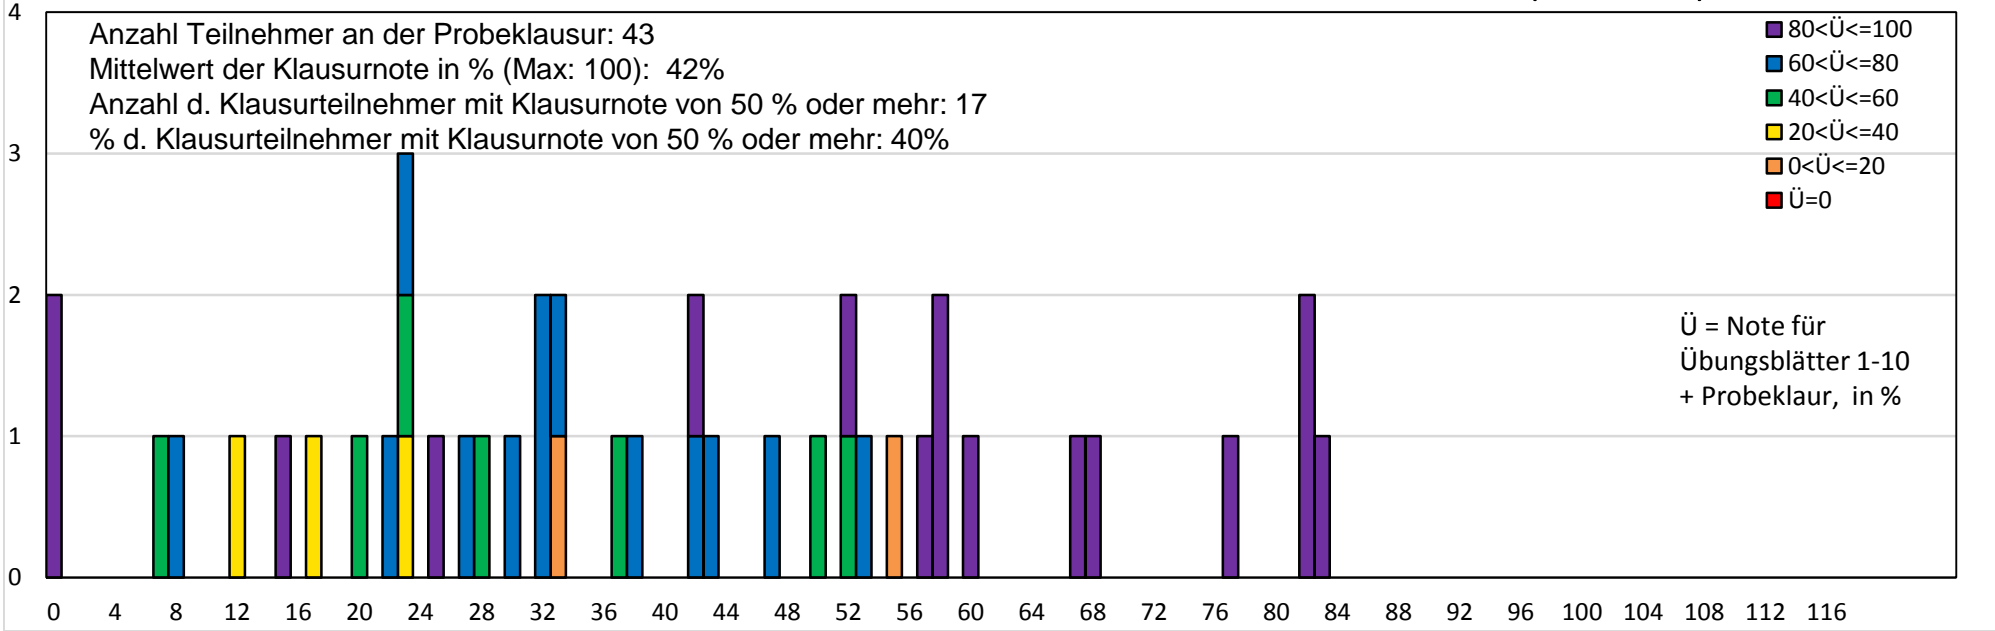

R-WiSe15/16

Nebenfach/Lehramt: Probeklausur - Klausurnote in % (Max: 100)