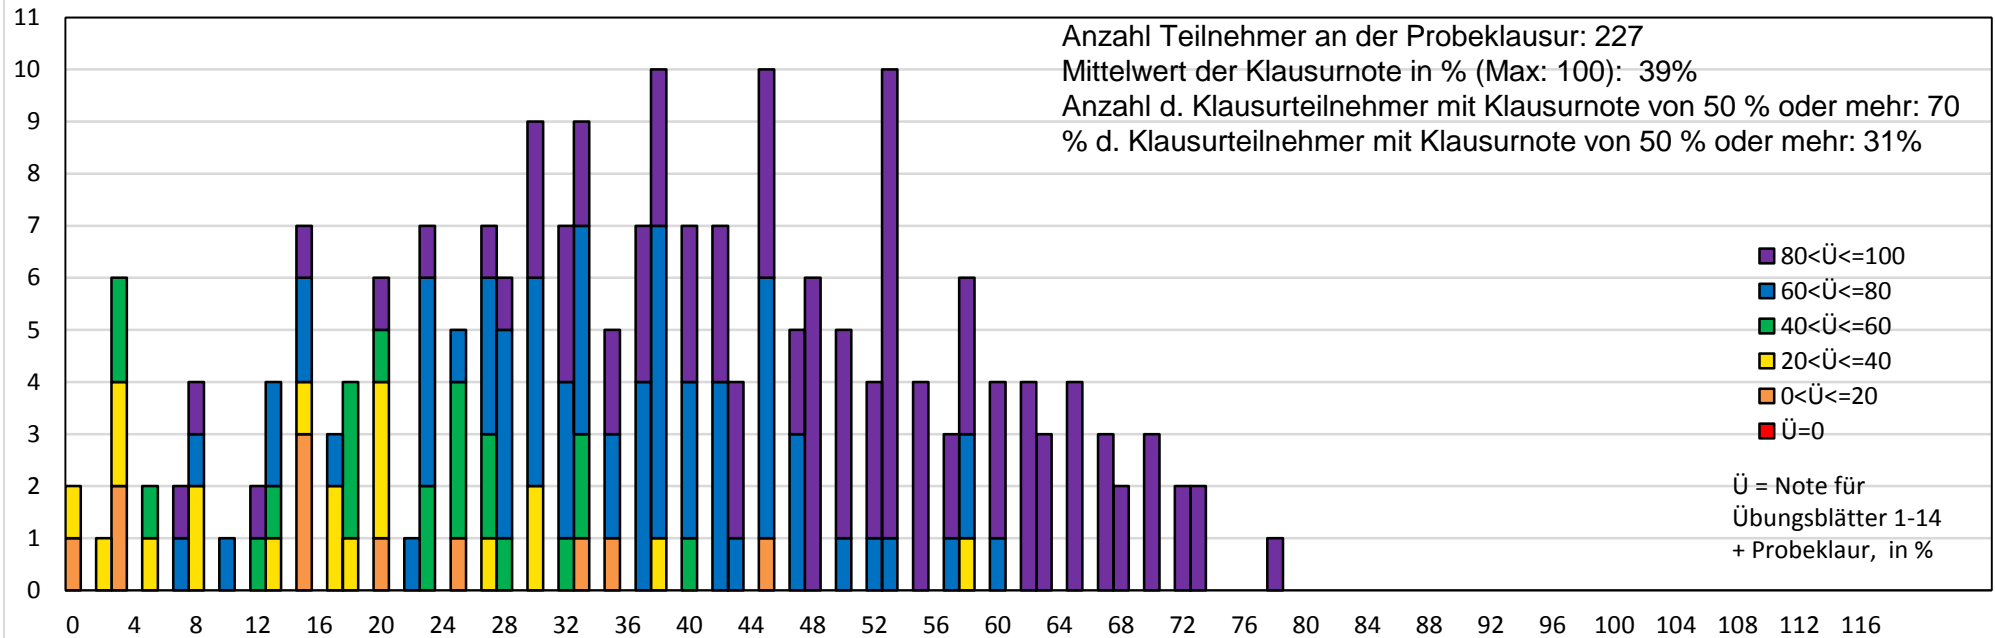

### Bachelor Physik: Probeklausur - Klausurnote in % (Max: 100)