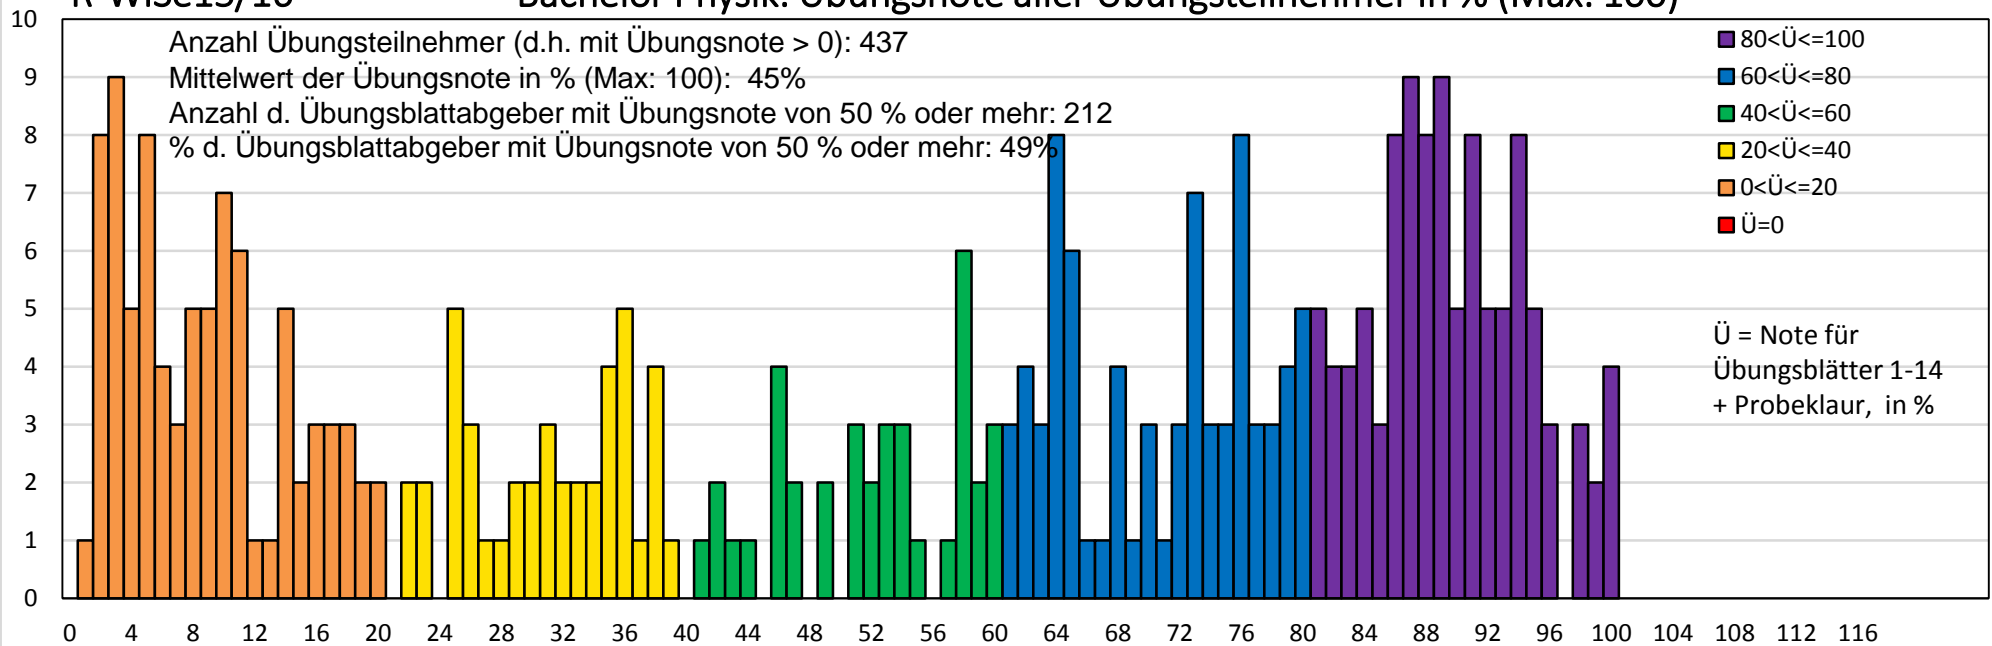

R-WiSe15/16

Bachelor Physik: Übungsnote aller Übungsteilnehmer in % (Max: 100)